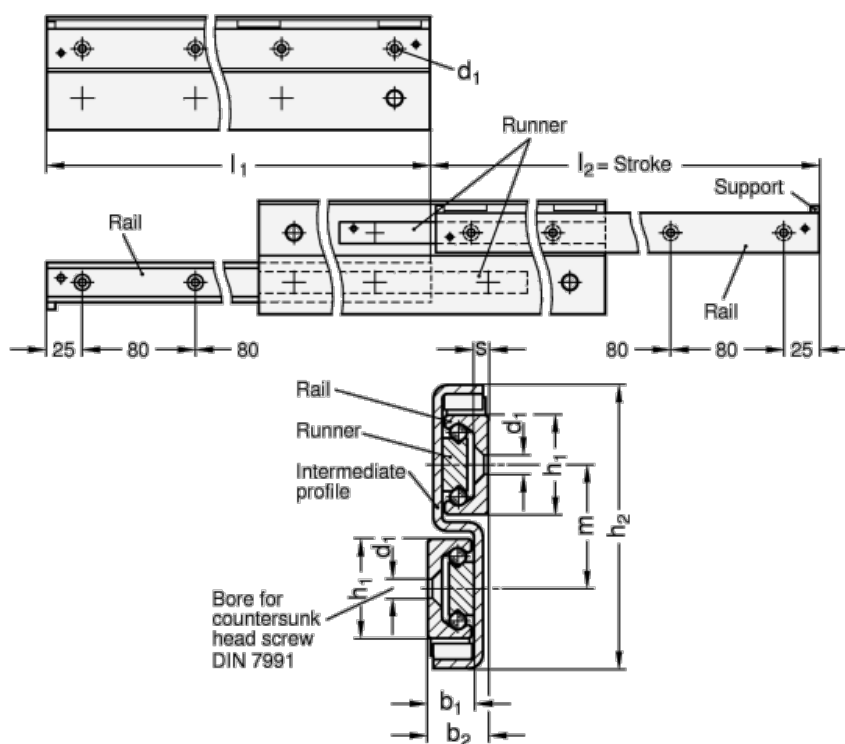

Varenummer: 20240628290E  
 Beskrivelse: E+G udtræksskinne GN 2406-28-290-E

## Mål

$b_1 = 12.3$   
 $b_2 = 17$   
 $d_1 = 5.5$   
 $h_1 = 28$   
 $h_2 = 80$   
 $L_1 = 290 - 296$   
 $m = 35$   
 $s = 4$

Vægt i (g) = 1890